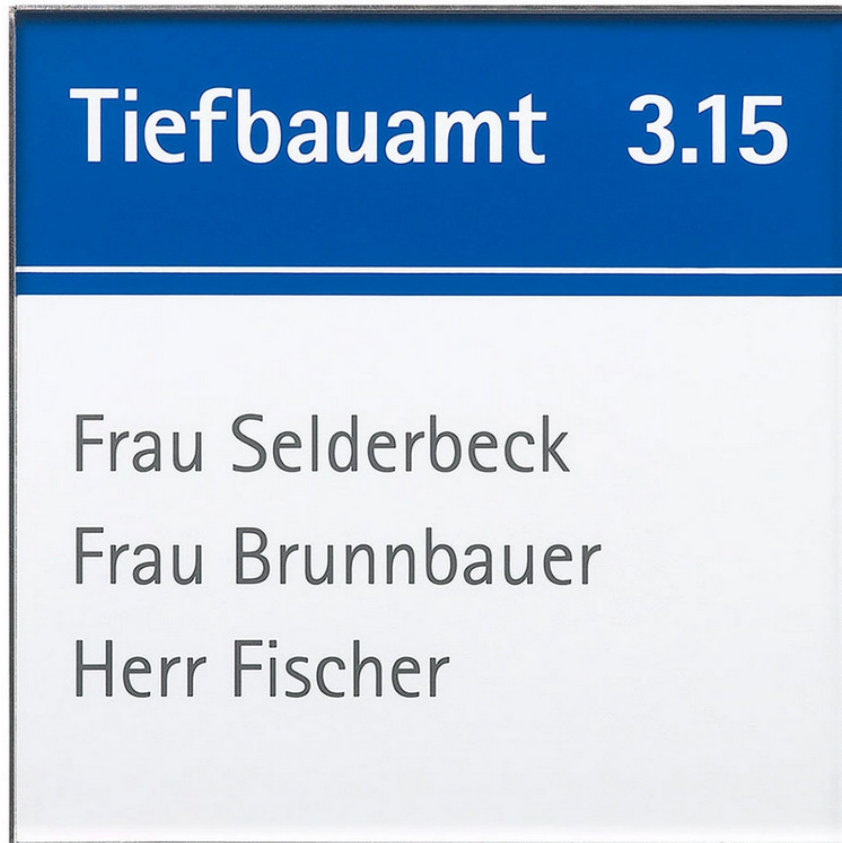

RIO Türschild 150, Klebmontage, Muster

Artikelnummer: 9783
Alternative Artikelnummer: I9200KL1BMUST
Beschreibung: Musterbox RIO Türschild 150
- Variante KL1B - 1 LOCH - SELBSTKLEBEND
bestehend aus:
• Format: 149,5 x 149,5 mm (i9200KL1B*)
• inkl. Musterbeschriftung
• Entnahmesauger
1 Muster pro Projekt - bitte kontaktieren Sie uns
bei höherem Bedarf!