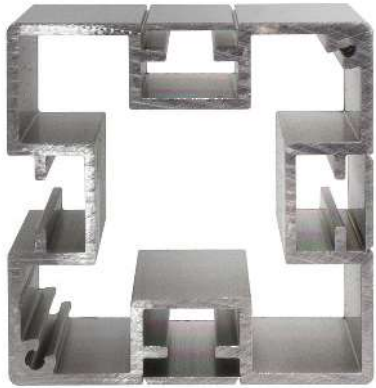

**BERLIN Basic Pfosten quadratisch, 1-4 Nuten, 150 cm, lackiert**

Artikelnummer: 8181  
Alternative Artikelnummer: I9866415RAL  
Beschreibung: BERLIN Basic Profil quadratisch 66 x 66 mm  
- LACKIERUNG -  
Gesamtlänge: 1500 mm  
(davon ca. 500 mm Bodeneinstand)  
LACKIERT NACH RAL ...  
Schlitzung: 1-4fach (1 Nut offen)  
mit Systemnut 8 mm