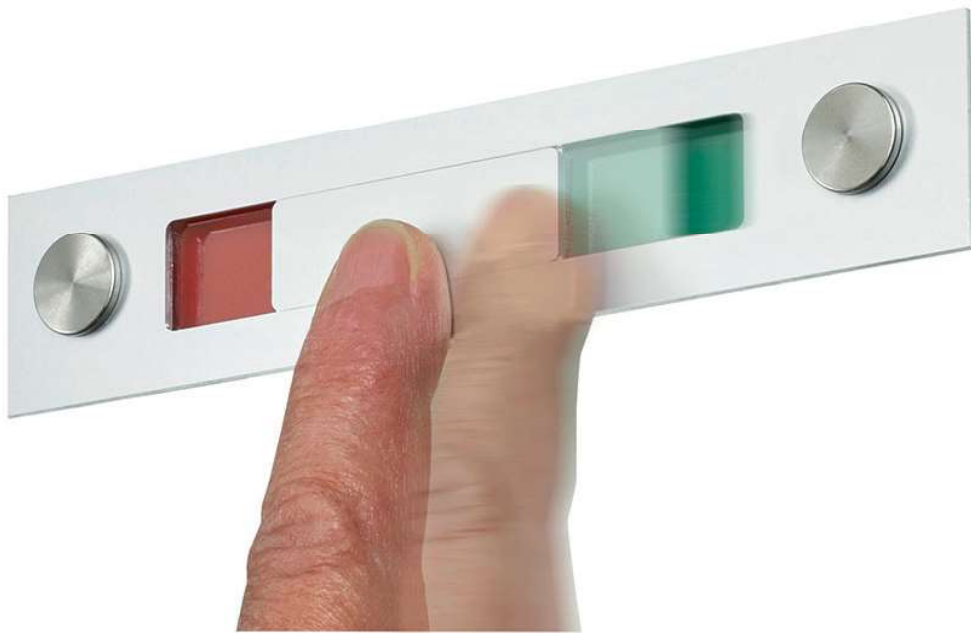

**GALERIE Schiebeeinheit Frei-Besetzt, Aluminium 3 x 15 cm**

Artikelnummer: 8053  
Alternative Artikelnummer: IGALFBALU150  
Beschreibung: GALERIE Schiebeeinheit für  
Frei-Belegt Schilder

- Format: 30 x 150 mm
- mit 2 Bohrungen passend zu unseren Standardschilder in der Breite 150 mm
- Material: Aluminium silber eloxiert
- unbeschriftet - die Beschriftung erfolgt über die Folieneinlage durch den Nutzer