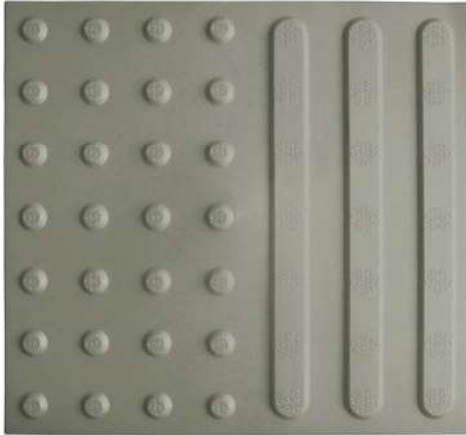

**Aufmerksamkeitsleitplatte, 38,5 x 41,5 cm, grau**

Artikelnummer:	8026
Alternative Artikelnummer:	IBLSKPLANSGR
Beschreibung:	Aufmerksamkeitsleitplatte <ul style="list-style-type: none"><li>• Farbe: grau RAL 7004</li><li>• Format: 385 x 415 x 7 mm</li><li>• taktile Noppenhöhe: 5 mm</li><li>• Noppenanzahl: 28</li><li>• Streifenanzahl: 3</li><li>• Verjüngung an den Kanten auf 2 mm, 45° abfallend</li><li>• Material: Polyurethan, raue Oberfläche</li><li>• ohne Kleber</li><li>• nach ISO 23599</li></ul>