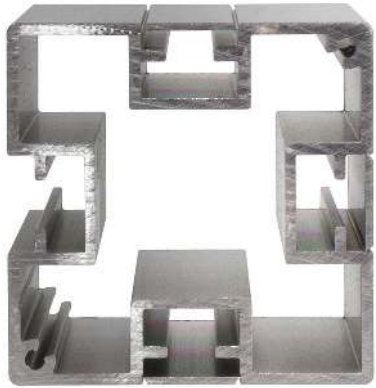

BERLIN Basic Pfosten quadratisch, 1-4 Nuten, 300 cm

Artikelnummer: 5364
Alternative Artikelnummer: I986643
Beschreibung: BERLIN Basic Profil quadratisch 66 x 66 mm

- silber eloxiert
- Gesamtlänge: 3.000 mm
- Schlitzung: 1-4 Nuten 8 mm
- inkl. Deckel 3 mm silber