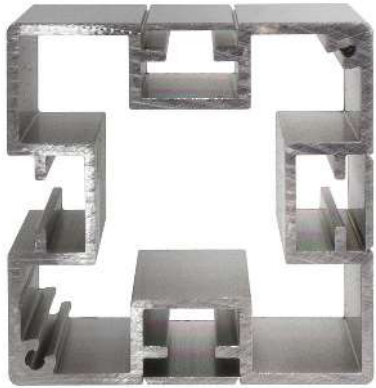

**BERLIN Basic Pfosten quadratisch, 1-4 Nuten, 250 cm**

Artikelnummer: 5359  
Alternative Artikelnummer: I9866425  
Beschreibung: BERLIN Basic Profil quadratisch 66 x 66 mm

- silber eloxiert
- Gesamtlänge: 2.500 mm
- Schlitzung: 1-4 Nuten 8 mm
- inkl. Deckel 3 mm silber