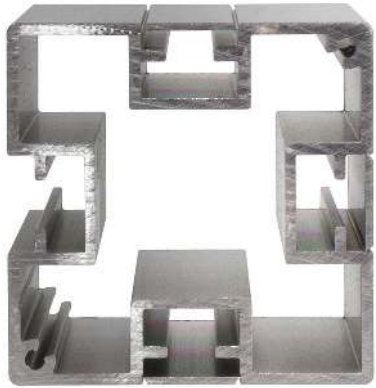

**BERLIN Basic Pfosten quadratisch, 1-4 Nuten, 200 cm**

Artikelnummer: 5358  
Alternative Artikelnummer: I986642  
Beschreibung: BERLIN Basic Profil quadratisch 66 x 66 mm

- silber eloxiert
- Gesamtlänge: 2.000 mm
- Schlitzung: 1-4 Nuten 8 mm
- inkl. Deckel 3 mm silber