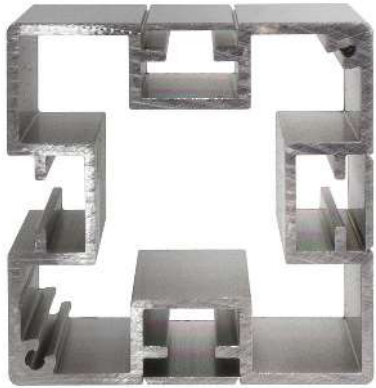

BERLIN Basic Pfosten quadratisch, 1-4 Nuten, 150 cm

Artikelnummer: 5355
Alternative Artikelnummer: I9866415
Beschreibung: BERLIN Basic Profil quadratisch 66 x 66 mm

- silber eloxiert
- Gesamtlänge: 1.500 mm
- Schlitzung: 1-4 Nuten 8 mm
- inkl. Deckel 3 mm silber