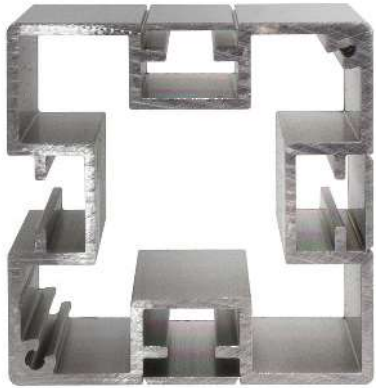

BERLIN Basic Pfosten quadratisch, 1-4 Nuten, 200 cm, lackiert

Artikelnummer: 5081
Alternative Artikelnummer: I986642RAL
Beschreibung: BERLIN Basic Profil quadratisch 66 x 66 mm
- LACKIERUNG -
• Gesamtlänge: 2000 mm
(davon ca. 500 mm Bodeneinstand)
• LACKIERT NACH RAL ...
• Schlitzung: 1-4fach (1 Nut offen)
• mit Systemnut 8 mm