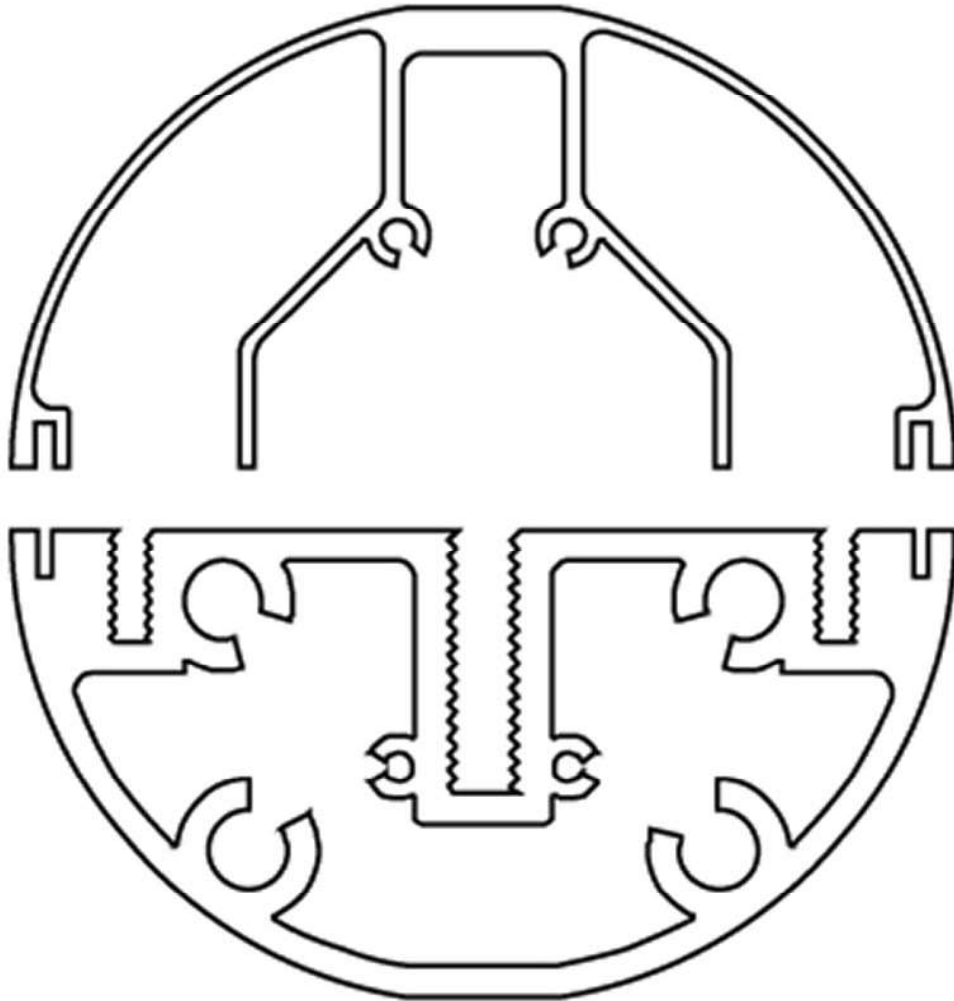

**BERLIN Entrée silber eloxiert Ø 10 cm, Länge 150 cm**

Artikelnummer:	4685
Alternative Artikelnummer:	I9315E
Beschreibung:	BERLIN ENTRÉE Aluminiumpfosten Ø 100 mm <ul style="list-style-type: none"><li>• silber eloxiert E6 / EV1</li><li>• Format (über Flur): 1500 mm</li></ul> bestehend aus: <ul style="list-style-type: none"><li>• 1 Grundprofil, Länge 2000 mm (davon 500 mm ins Fundament)</li><li>• 1 Abdeckprofil rund, Länge 1500 mm</li><li>• 2 Profildeckel, halbrund</li><li>• 2 Ausgleichsblenden, Länge 1500 mm</li></ul>

für 1-16 mm Materialstärke -  
Bitte im Auftragsfall angeben!

- 2 Innenstecksechskantschrauben zur Verbindung der Pfostenkomponenten
- bereits vormontiert
- Allen Pfosten der Serie BERLIN Entrée“ wurde von einem unabhängigen Ingenieurbüro ein positives Prüfungsergebnis bescheinigt.