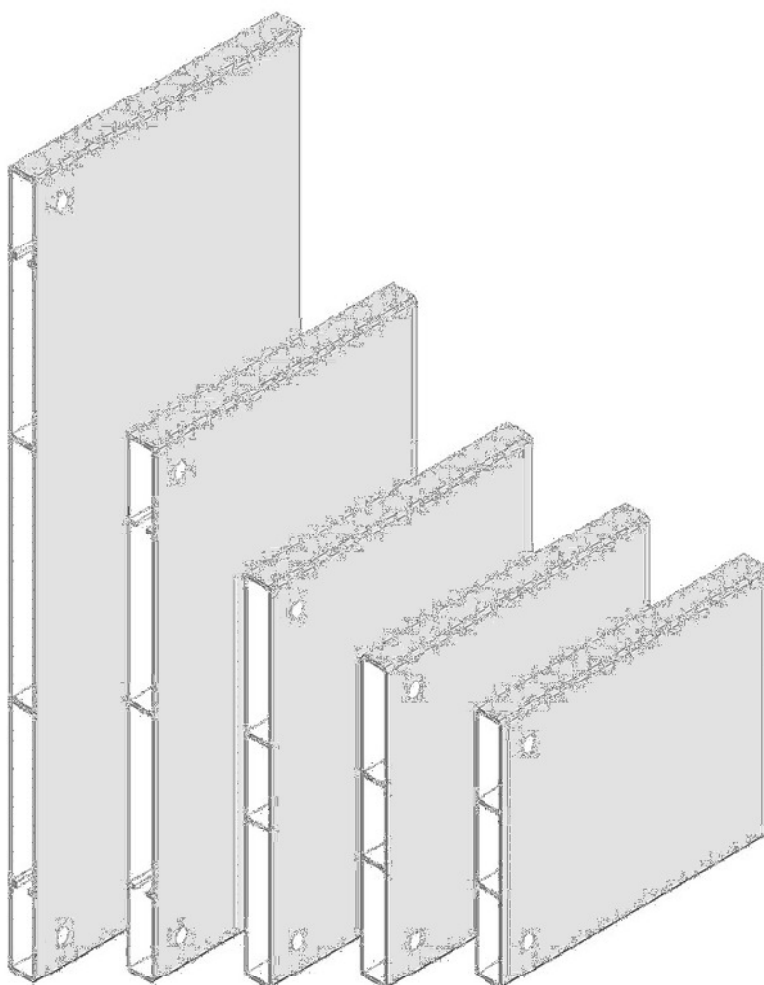

BERLIN Entrée Hohlkammerprofil, 15 x 200 cm

Artikelnummer:
Alternative Artikelnummer:
Beschreibung:

4675
I9315020
BERLIN Entrée Hohlkammerprofil

- Fertigungsformat: 150 x 2000 mm
- nutzbares Sichtformat: 150 x 1944 mm
- Materialstärke: 15,8 mm
- Aluminium silber eloxiert EV1
- inkl. 4 Bohrungen Ø 6 mm
- beidseitig nutzbar