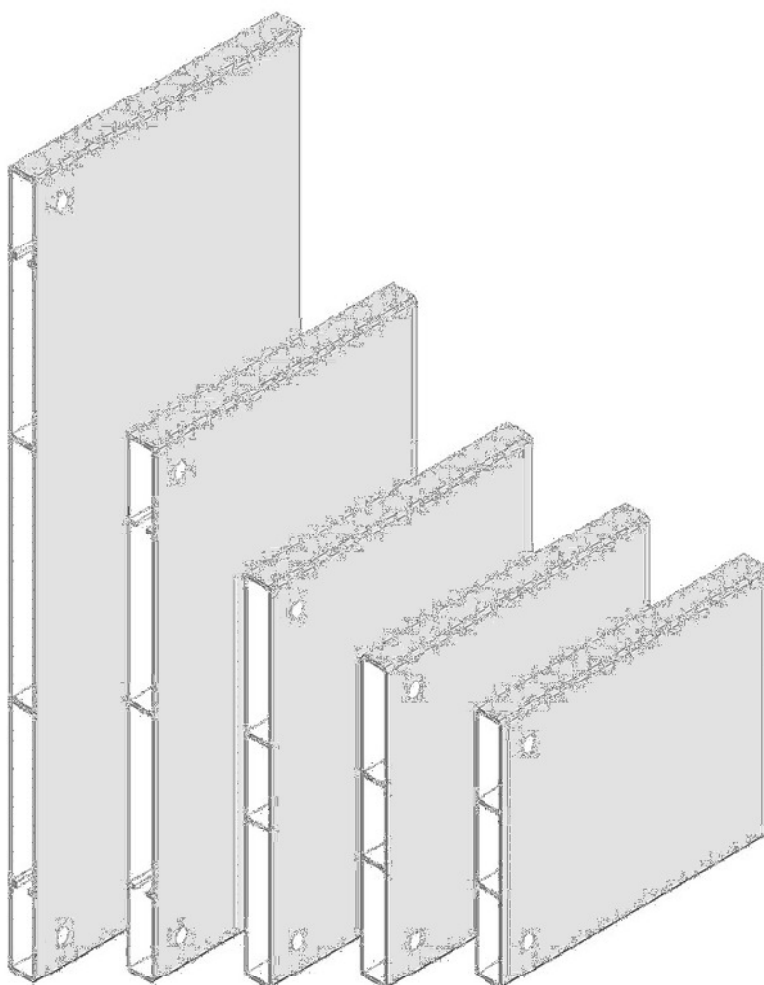

**BERLIN Entrée Hohlkammerprofil, 15 x 100 cm**

Artikelnummer:  
Alternative Artikelnummer:  
Beschreibung:

4671  
I9315010  
BERLIN Entrée Hohlkammerprofil

- Fertigungsformat: 150 x 1000 mm
- nutzbares Sichtformat: 150 x 944 mm
- Materialstärke: 15,8 mm
- Aluminium silber eloxiert EV1
- inkl. 4 Bohrungen Ø 6 mm
- beidseitig nutzbar