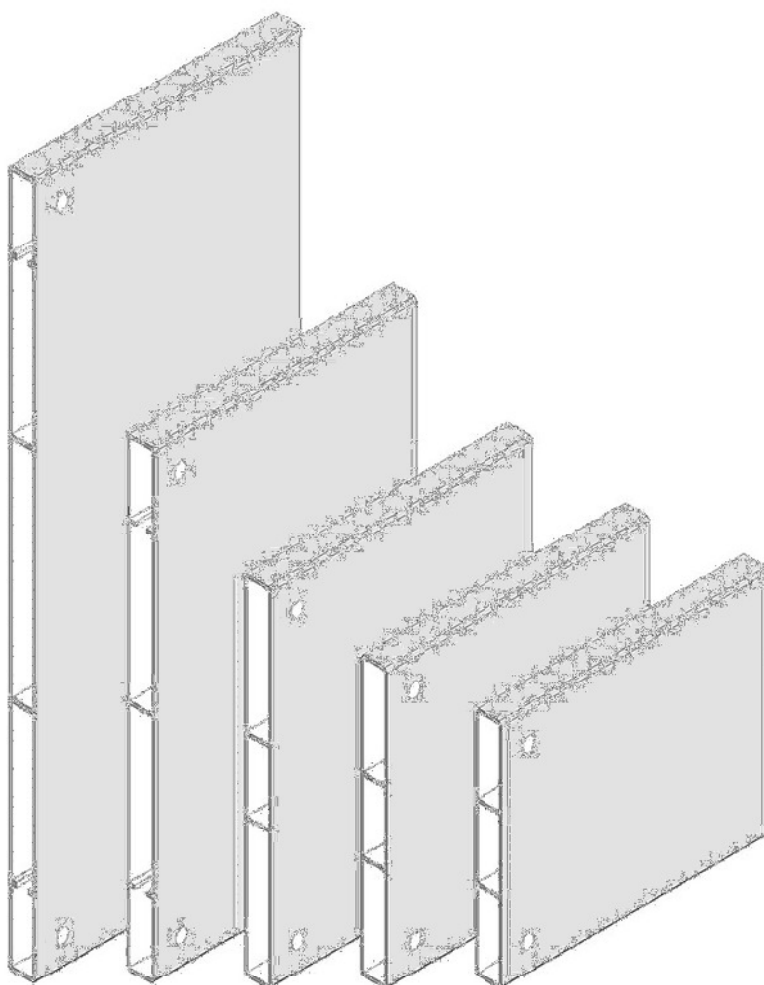

BERLIN Entrée Hohlkammerprofil, 12 x 150 cm

Artikelnummer:

4668

Alternative Artikelnummer:

I9312015

Beschreibung:

BERLIN Entrée Hohlkammerprofil

- Fertigungsformat: 120 x 1500 mm
- nutzbares Sichtformat: 120 x 1444 mm
- Materialstärke: 15,8 mm
- Aluminium silber eloxiert EV1
- inkl. 4 Bohrungen Ø 6 mm
- beidseitig nutzbar