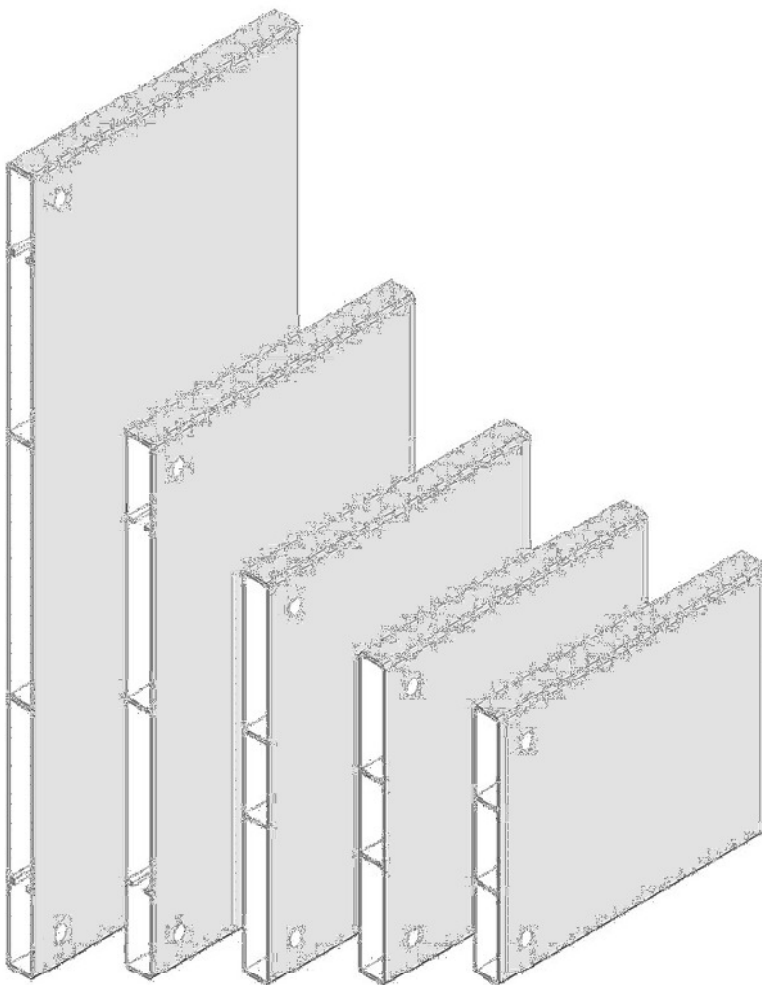

BERLIN Entrée Hohlkammerprofil, 10 x 150 cm

Artikelnummer:

4664

Alternative Artikelnummer:

I9310015

Beschreibung:

BERLIN Entrée Hohlkammerprofil

- Fertigungsformat: 100 x 1500 mm
- nutzbares Sichtformat: 100 x 1444 mm
- Materialstärke: 15,8 mm
- Aluminium silber eloxiert EV1
- inkl. 4 Bohrungen Ø 6 mm
- beidseitig nutzbar