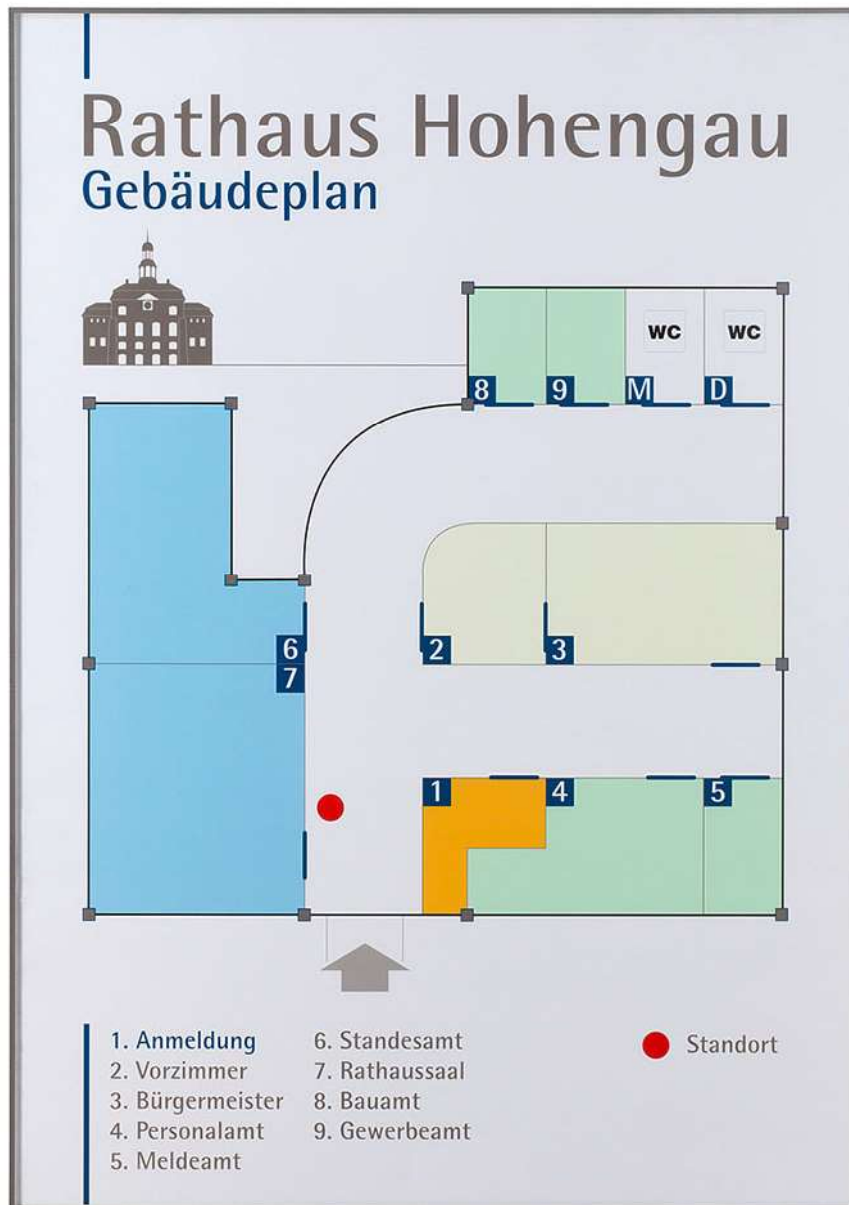

## RIO EasyFlexx 74,5 x 42 cm

- Artikelnummer: 4419  
 Alternative Artikelnummer: I92EF745420  
 Beschreibung: RIO EasyFlexx
- für Einlagen im Format 745 x 420 mm
  - Außenformat: 750,1 x 425,1 mm
  - sichtbare Beschriftungsfläche: 743 x 418 mm
  - Aluminiumrahmen (Klappprofile) eloxiert in Edelstahlfinish
  - Rückwand: Aluminiumverbundplatte

- Abdeckung entspiegelt, 4 mm, mit V-Fuge
  - Sperrprofil an einer kurzen Seite verhindert das Herausfallen der Scheibe beim Öffnen der Klappprofile
  - für Montage im Hochformat
- Auslaufartikel - solange Vorrat reicht!