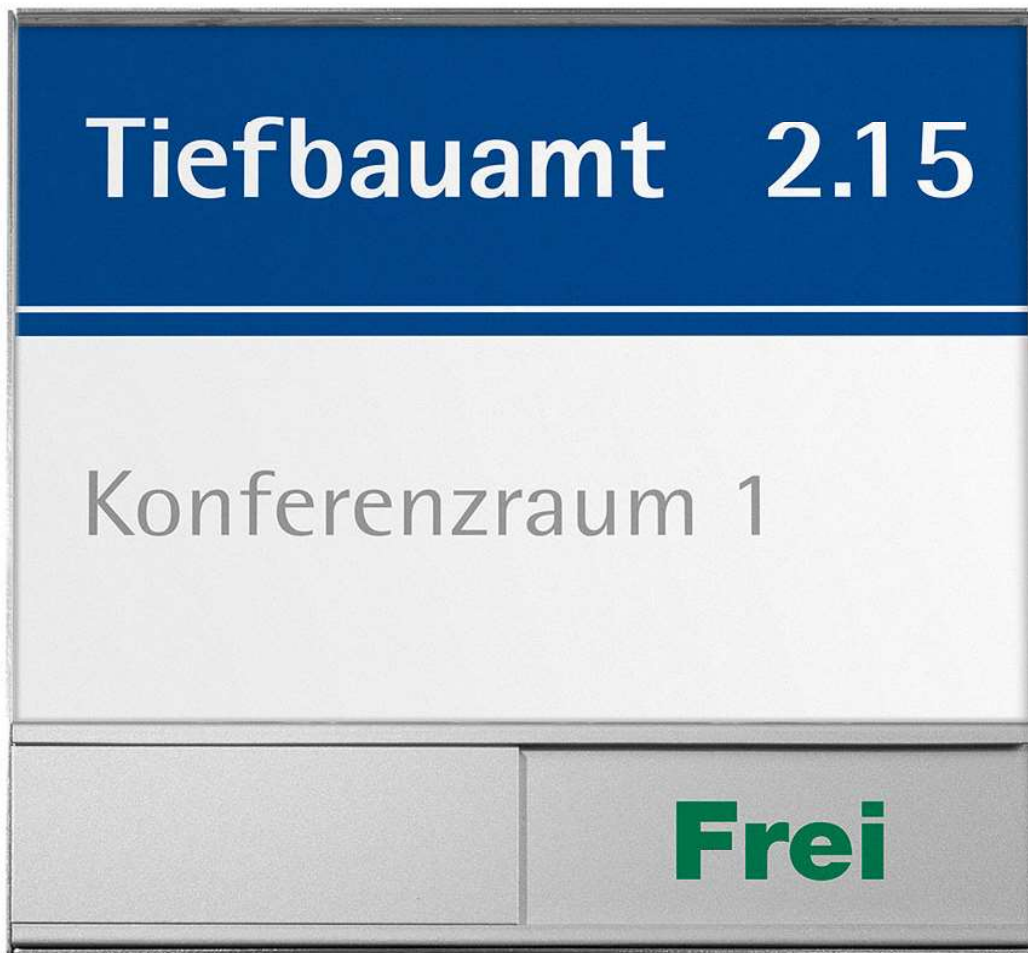

RIO Türschild 150 mit Belegt/Frei Schieber, 14,95 x 14,95 cm

Artikelnummer:	4318
Alternative Artikelnummer:	I9200FB
Beschreibung:	RIO Türschild mit Belegt/Frei-Schieber <ul style="list-style-type: none">• Format: 149,5 x 149,5 mm• für Papierenleger im Format: 147,5 x 147,5 mm passend zugeschnitten <ul style="list-style-type: none">• Grundplatte Edelstahl• Abdeckung entspiegelt inkl. Frei-/Belegt Anzeige <ul style="list-style-type: none">• lackiert nach RAL 9006 Eine passende Anzahl Saugnäpfe liegt bei.