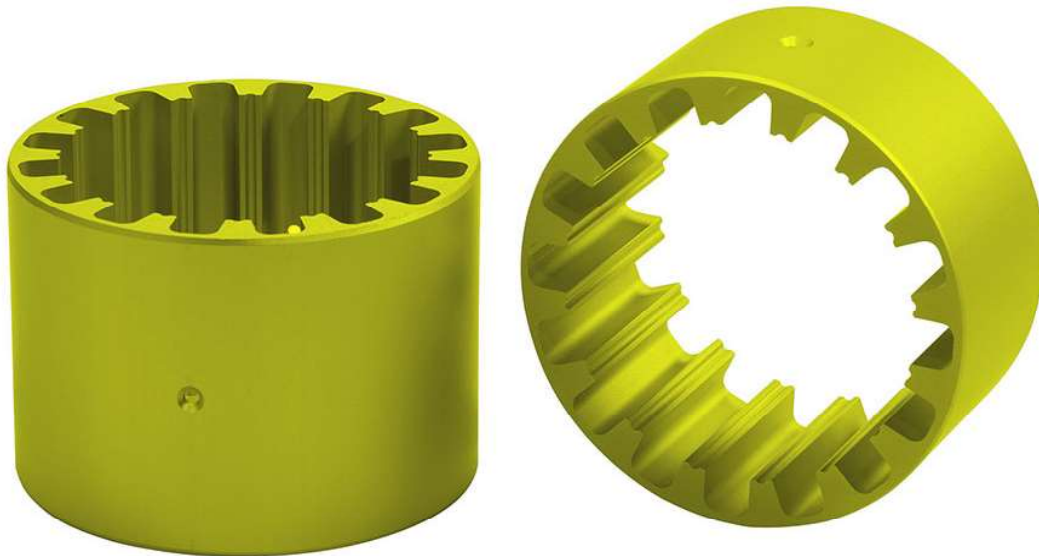

CITY-GUIDE Ringprofil, lackiert, 70 mm

Artikelnummer: 4306
Alternative Artikelnummer: I91R70RAL
Beschreibung: CITY-GUIDE Ringprofil
• Aluminium LACKIERT NACH RAL ...
• \varnothing 99,2 mm
• Höhe: 70 mm