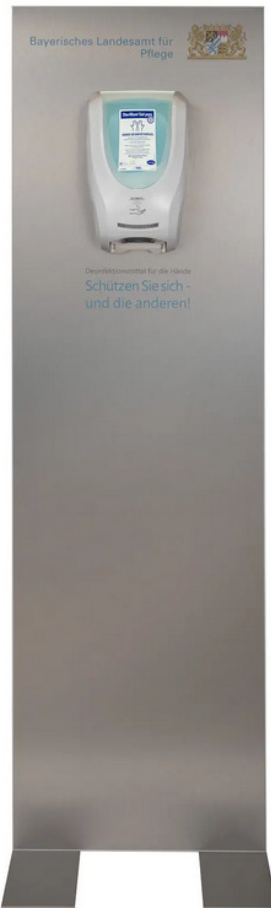

RIO Hygienetower 150 x 45 cm, Standardlayout

- Artikelnummer: 11062
Alternative Artikelnummer: I92STELEDESI
Beschreibung: RIO Hygienetower /
Desinfektionsmittelaufsteller
- beidseitig bündig verklebte Aluminiumverbundplatten 3 mm, in Edelstahloptik
 - Format (HxB): 1500 x 450 mm
 - Tiefe: 45 mm
 - 2 Bodenplatten: 350 x 120 x 6 mm, RAL 9007
- VORDERSEITE
- beschriftet mit Motiv "bleib gesund"
 - mit Desinfektionsmittelspender Bode Cleansafe Touchless
 - inkl. Bode Sterillium Gel pure Händedesinfektionsgel 1000 ml
 - inkl. Filzgleiter
 - inkl. Montageanleitung