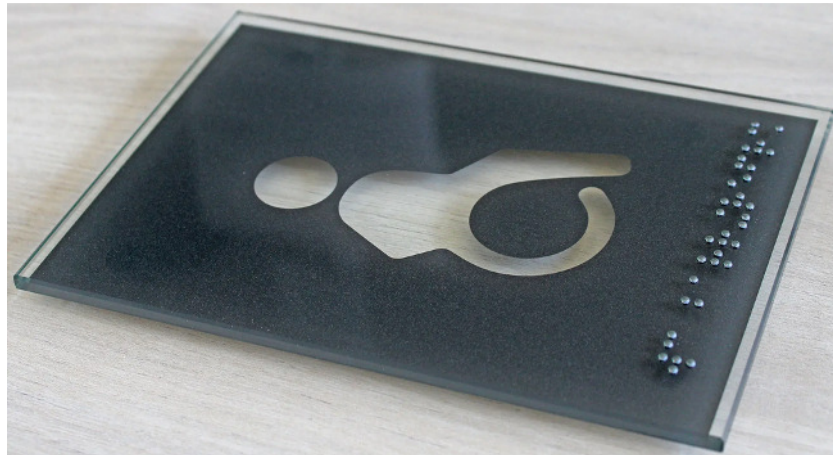

Piktogramm WC Behinderte/Barrierefrei, Glas, Braille, Avery 846 grau

- Artikelnummer: 10993
Alternative Artikelnummer: I7030VERS2
Beschreibung: Türkennzeichnung aus Echtglas
- Format: 148 x 105 mm
 - zur Klebmontage
 - Piktogramm: WC Behinderte/Barrierefrei
 - auf der Rückseite ist das Motiv per dunkler Folie aufkaschiert (Avery 846 grau Metallic)
 - BRAILLE-SCHRIFT auf der Vorderseite
 - 4 Klebpunkte liegen lose bei