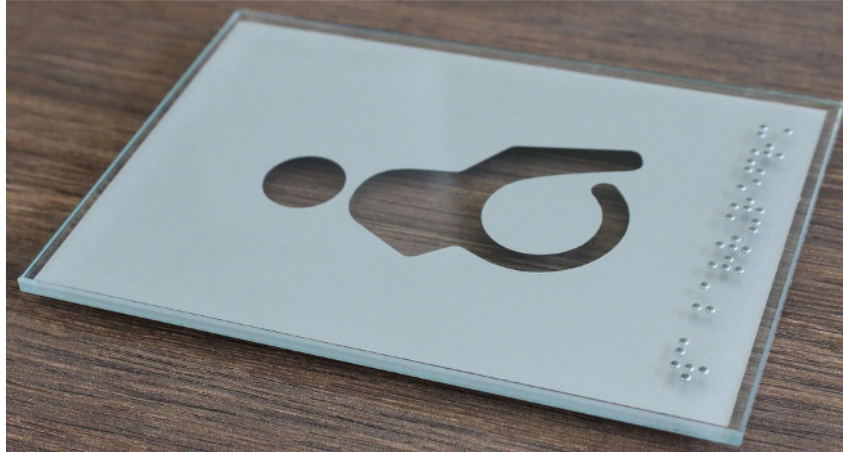

Piktogramm WC Behinderte/Barrierefrei, Glas, Braille, Avery 735

- Artikelnummer: 10987
Alternative Artikelnummer: I7018VERS2
Beschreibung: Türkennzeichnung aus Echtglas
- Format: 148 x 105 mm
 - zur Klebmontage
 - Piktogramm: WC Behinderte/Barrierefrei
 - auf der Rückseite ist das Motiv per heller Folie aufkaschiert (Avery 735 silber + Glasdekor)
 - mit BRAILLE-SCHRIFT auf der Vorderseite
 - 4 Klebepunkte liegen lose bei