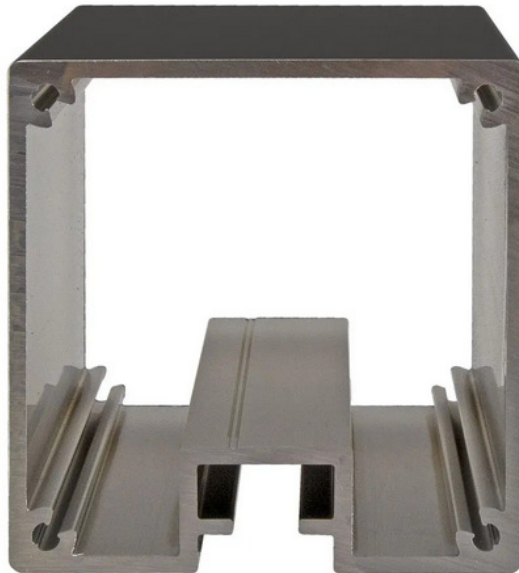

**BERLIN Basic Quadratpfosten 66, 1 Nut, 250 cm, schwarz, inkl. Flanschplatte**

Artikelnummer:	10939
Alternative Artikelnummer:	I9866125F17BO
Beschreibung:	<p>BERLIN Basic Quadratpfosten 66 x 66 mm</p> <ul style="list-style-type: none"><li>• Aluminium schwarz eloxiert</li><li>• Gesamtlänge: 2500 mm</li><li>• Schlitzung: 1-fach</li><li>• mit Systemnut 8 mm</li><li>• inkl. Deckel 3 mm schwarz</li><li>• inkl. Flanschplatte</li></ul> <p>- Stahl verzinkt - Ø 140 x 8 mm - Schafthöhe ca. 450 mm - 4 Bohrungen Ø 13 mm - Wir empfehlen, die Pfosten immer 500 mm ins Fundament einzugraben. Eine Garantie hinsichtlich der Statik bei Verwendung von Flanschplatten übernehmen wir nicht.</p>