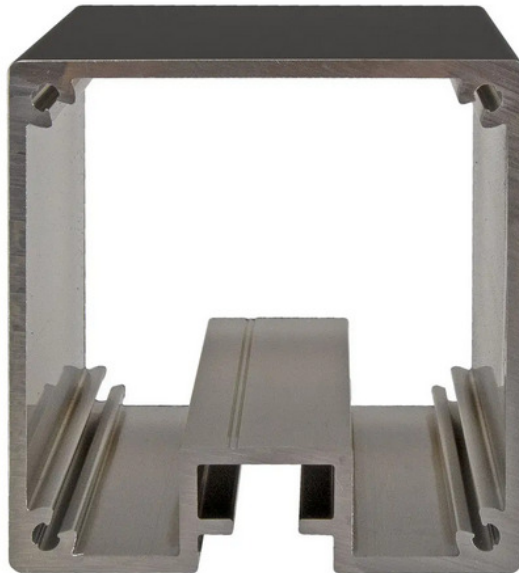

BERLIN Basic Quadratpfosten 66, 1 Nut, 200 cm, schwarz, inkl. Flanschplatte

- Artikelnummer: 10938
Alternative Artikelnummer: I986612F17BO
Beschreibung: BERLIN Basic Quadratpfosten 66 x 66 mm
- Aluminium schwarz eloxiert
 - Gesamtlänge: 2000 mm
 - Schlitzung: 1-fach
 - mit Systemnut 8 mm
 - inkl. Deckel 3 mm schwarz
 - inkl. Flanschplatte
- Stahl verzinkt
- Ø 140 x 8 mm
- Schafthöhe ca. 450 mm
- 4 Bohrungen Ø 13 mm
- Wir empfehlen, die Pfosten immer 500 mm ins Fundament einzugraben. Eine Garantie hinsichtlich der Statik bei Verwendung von Flanschplatten übernehmen wir nicht.