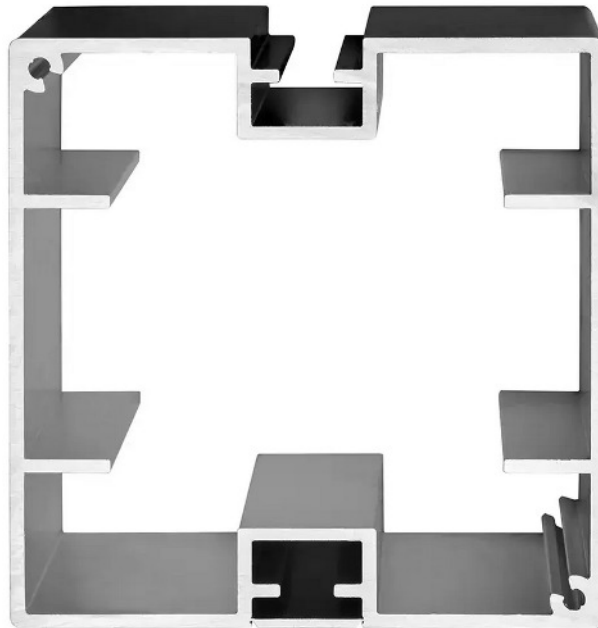

BERLIN Basic Quadratpfosten 94, 2 Nuten 180°, 150 cm, schwarz

Artikelnummer: 10916
Alternative Artikelnummer: I9894218015F17
Beschreibung: BERLIN Basic Quadratpfosten 94 x 94 mm

- Aluminium schwarz eloxiert
- Gesamtlänge: 1500 mm
- Schlitzung: 2-fach, 180°
- mit Systemnut 8 mm
- inkl. Deckel 3 mm schwarz