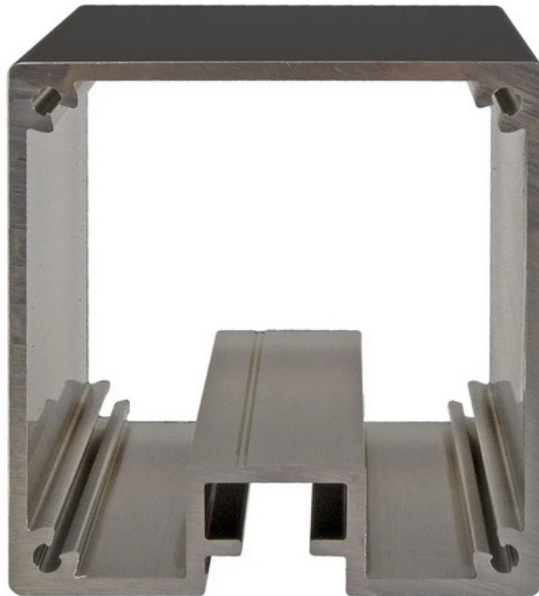

**BERLIN Basic Quadratpfosten 66, 1 Nut, 300 cm, schwarz**

Artikelnummer: 10903  
Alternative Artikelnummer: I986613F17  
Beschreibung: BERLIN Basic Quadratpfosten 66 x 66 mm

- Aluminium schwarz eloxiert
- Gesamtlänge: 3000 mm
- Schlitzung: 1-fach
- mit Systemnut 8 mm
- inkl. Deckel 3 mm schwarz