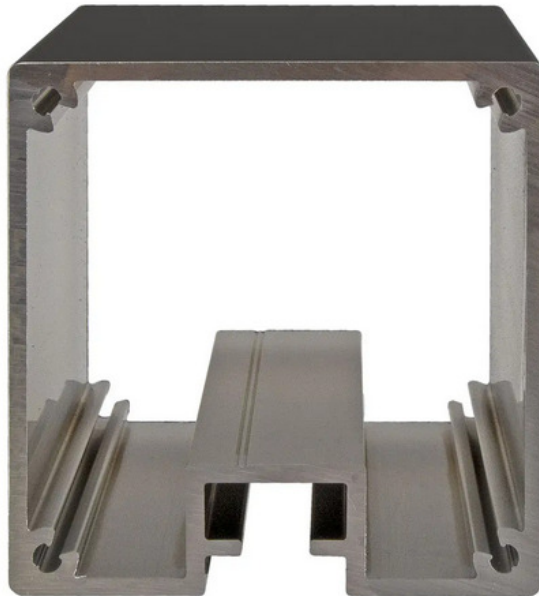

BERLIN Basic Quadratpfosten 66, 1 Nut, 250 cm, schwarz

Artikelnummer: 10902
Alternative Artikelnummer: I9866125F17
Beschreibung: BERLIN Basic Quadratpfosten 66 x 66 mm

- Aluminium schwarz eloxiert
- Gesamtlänge: 2500 mm
- Schlitzung: 1-fach
- mit Systemnut 8 mm
- inkl. Deckel 3 mm schwarz