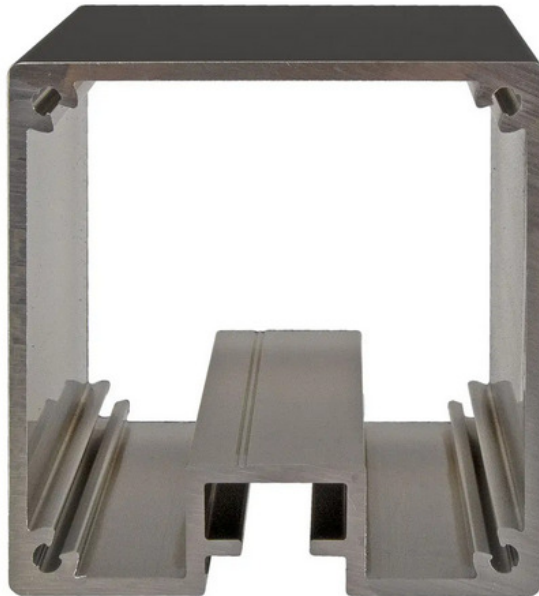

BERLIN Basic Quadratpfosten 66, 1 Nut, 150 cm, schwarz

Artikelnummer: 10900
Alternative Artikelnummer: I9866115F17
Beschreibung: BERLIN Basic Quadratpfosten 66 x 66 mm

- Aluminium schwarz eloxiert
- Gesamtlänge: 1500 mm
- Schlitzung: 1-fach
- mit Systemnut 8 mm
- inkl. Deckel 3 mm schwarz